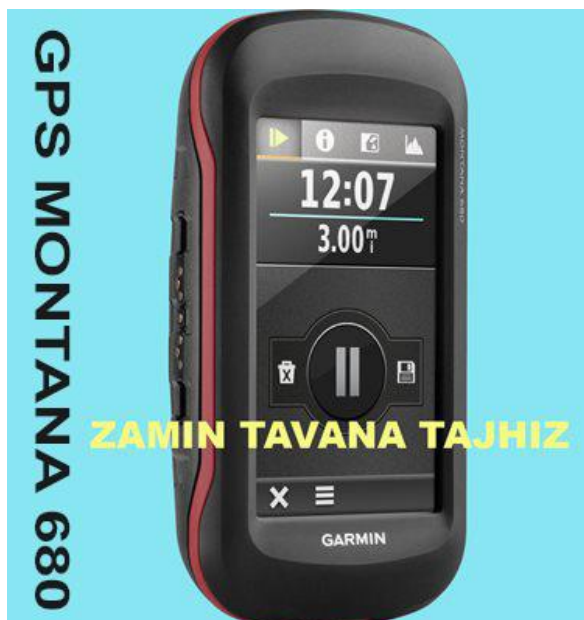

موقعیت یاب ماهواره‌های دستی زمینی گارمین

سری موتانا ۶۸۰

مشخصات فیزیکی

سایز صفحه نمایش: ۴ اینچ / صفحه نمایش رنگی / صفحه نمایش لمسی / ضد آب / منبع تغذیه: باتری قلمی ، شبکه USB انتقال اطلاعات به صورت: درگاه / ابعاد: ۳,۶۴ × ۱۴,۴۲ × ۷,۴۸ سانتی متر / وزن: ۲۸۹ گرم به همراه پک قابل شارژ ارایه شده و به همراه باتری ۳۳۳ گرم

قابلیت‌ها

نمایش مسافت / مسیریابی اتوماتیک / سیستم ثبت موقعیت / نمایش میزان ارتفاع / قابلیت افزودن نقشه / محاسبه مساحت / WiFi / سیستم ثبت ردپا / نقشه پایه / نمایش دمای محیط / فشار سنج / ساعت

اقلام همراه

کابل / باتری قابل شارژ لیتیوم / شارژر

توضیحات

دارای دوربین ۸ مگاپیکسلی
ابعاد صفحه نمایش برابر با ۸,۹۳ × ۵,۰۶ سانتی‌متر
رزولوشن صفحه نمایش ۴۸۰ × ۲۷۲ پیکسل
صفحه نمایش روشن و قابل خواندن در زیر نور خورشید
TFT و ۶۵ هزار رنگ Transflective صفحه نمایش با قابلیت چرخش صفحه نمایش از نوع Lithium و یا NiMH باتری پیشنهادی تولید کننده برای استفاده
ساعت تا ۱۶ ساعت و با باتری قلمی تا ۲۲ Lithium-ion زمان کارکرد با باتری
Micro SD حافظه داخلی ۴ گیگابایت قابلیت اضافه کردن کارت حافظه خارجی
دارای گیرنده فوق حساس
دارای قطب نمای الکترونیکی سه محوره
IPX7 استاندارد ضد آب
قابلیت ثبت کردن ۴۰۰۰ نقطه در نقشه
قابلیت ثبت کردن ۱۰۰۰۰ نقطه در ۲۰۰ ردپا
قابلیت ثبت کردن ۲۰۰ مسیر
مناسب برای ژئوشینگ
دریافت کننده امواج گلوئاس
سازگار با نقطه سفارشی
دارای قابلیت انتقال اطلاعات به دستگاه دیگر بدون نیاز به کامپیوتر
میزان تعدیل دقت ۳ تا ۵ متر